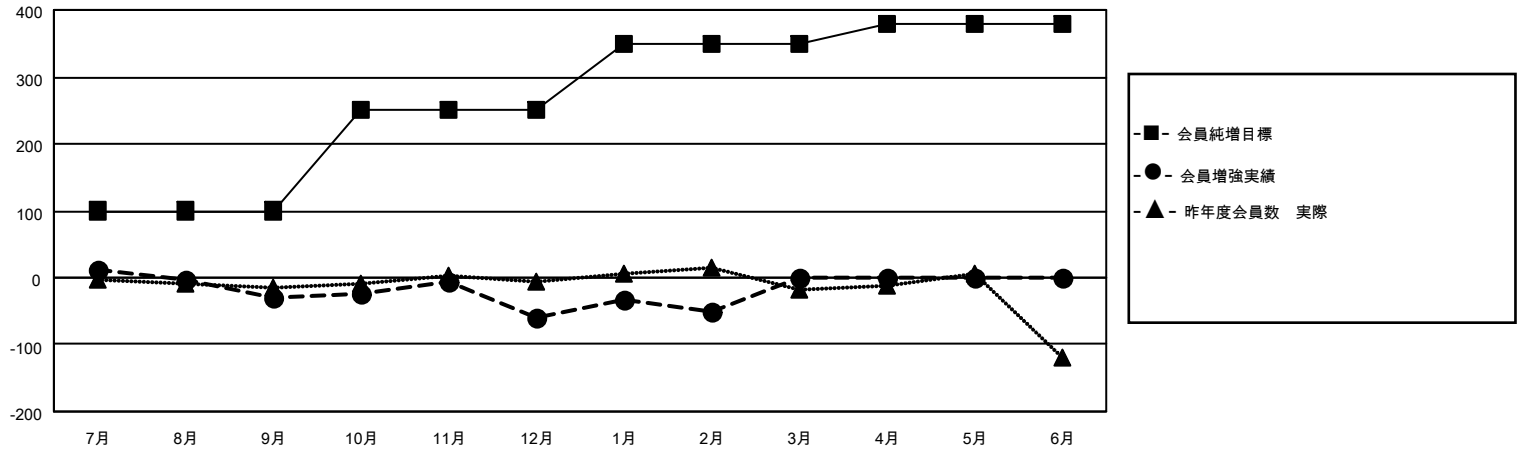

MONTHLY MEMBERSHIP PROGRESS REPORT

地域 JAPAN

District 336 A

Results as of: 2/28/2022

クラブ			
結果 : 2021-2022			
四半期	新クラブ目標	新クラブ	解散クラブ
7月/8月/9月	1	0	0
10月/11月/12月	0	0	0
1月/2月/3月	0	0	1
4月/5月/6月	0	0	0

名			
結果 : 2021-2022			
四半期	会員純増目標	会員増強実績	退会者 (転籍を含む) 実際
7月/8月/9月	100	110	134
10月/11月/12月	150	95	122
1月/2月/3月	100	64	52
4月/5月/6月	30	0	0

新クラブ目標及び実績累計

会員目標及び実績累計

解散クラブ: 1	88 CLUBS OF 140 一名以上の新会 員を登録	<u>男女別</u>	
退会者		男性	4,126 (76.76%)
物故会員 41	会員累計データを見るには、ここをクリック	女性	1,249 (23.24%)
クラブ解散 0		NON BINARY	0 (0.00%)
その他 267		PREFER NOT TO ANSWER	0 (0.00%)
合計 308		世帯主/家族会員合計	1,569
		国際会費半額の家族会員	836