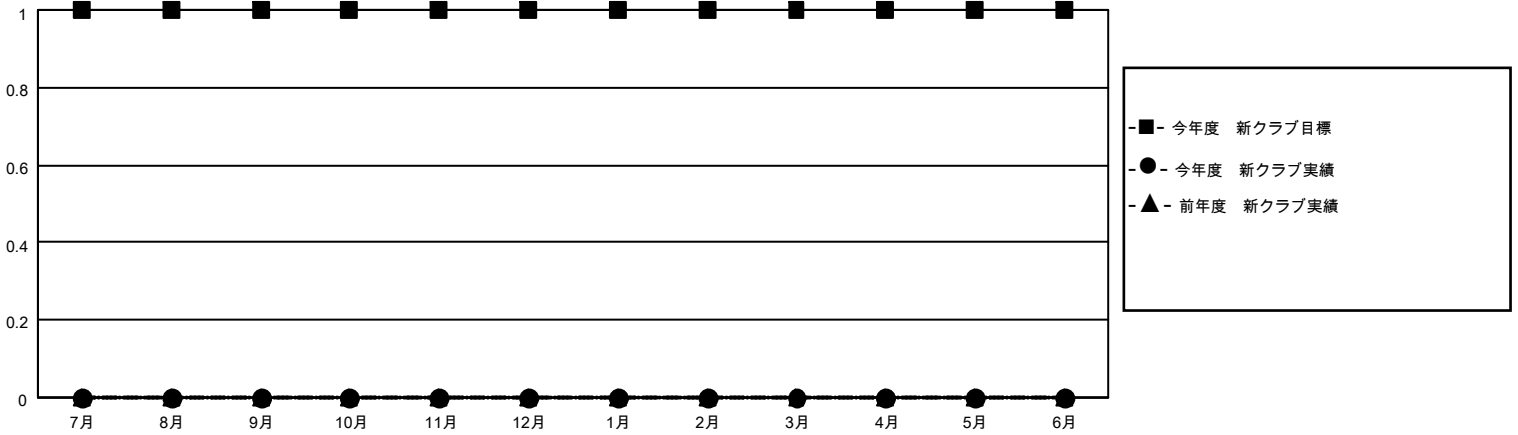

MONTHLY MEMBERSHIP PROGRESS REPORT

地域 JAPAN

District 336 A

Results as of: 2/28/2022

クラブ			
結果 : 2021-2022			
四半期	新クラブ目標	新クラブ	解散クラブ
7月/8月/9月	1	0	0
10月/11月/12月	0	0	0
1月/2月/3月	0	0	1
4月/5月/6月	0	0	0

名			
結果 : 2021-2022			
四半期	会員純増目標	会員増強実績	退会者 (転籍を含む) 実際
7月/8月/9月	100	110	134
10月/11月/12月	150	95	122
1月/2月/3月	100	64	52
4月/5月/6月	30	0	0

新クラブ目標及び実績累計